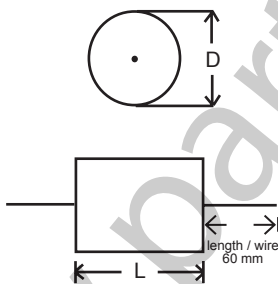

Technical specifications:

Capacitance: 0.01µF-10µF
 Dielectric: Polypropylene
 Metallisation: 99.99% silver, 1% gold
 Purity of silver: min. 99.97% typ. 99.99%
 Purity of gold: min. 99.97% typ. 99.99%
 Dielectric strength: 1 200V DC
 Loss factor tan δ: 0.0002@1 kHz, 0.0001@10 kHz

sup_s_g
Supreme capacitors silver/gold

	Capacity [µF] ±2%	VDC	Body Ø * L [mm]	Wire Ø [mm]
MUNDORFFC-018-70294	0.010	1200	17 * 36	0.6
MUNDORFFC-019-70295	0.022	1200	17 * 36	0.6
MUNDORFFC-020-70296	0.033	1200	17 * 36	0.6
MUNDORFFC-021-70297	0.047	1200	17 * 36	0.6
MUNDORFFC-022-70298	0.068	1200	17 * 36	1.0
MUNDORFFC-029-70304	0.082	1200	17 * 36	1.0
MUNDORFFC-023-70299	0.10	1200	17 * 36	1.0
MUNDORFFC-024-70300	0.15	1200	17 * 36	1.0
MUNDORFFC-025-70301	0.22	1200	19 * 39	1.0
MUNDORFFC-026-70302	0.33	1200	19 * 39	1.0
MUNDORFFC-027-70303	0.47	1200	26 * 41	1.4
MUNDORFFC-028-70304	0.56	1200	26 * 41	1.4
MUNDORFFC-029-70305	0.68	1200	26 * 41	1.4
MUNDORFFC-030-70306	0.82	1200	31 * 42	1.4
MUNDORFFC-031-70307	1.00	1200	31 * 42	1.4
MUNDORFFC-032-70308	1.5	1200	36 * 42	1.4
MUNDORFFC-033-70309	2.2	1200	36 * 56	1.4
MUNDORFFC-034-70310	2.7	1200	36 * 56	1.4
MUNDORFFC-035-70311	3.3	1200	41 * 57	1.4
MUNDORFFC-036-70312	3.9	1200	41 * 57	1.4
MUNDORFFC-037-70313	4.7	1200	46 * 71	1.4
MUNDORFFC-038-70314	5.6	1200	46 * 71	1.4
MUNDORFFC-039-70315	6.8	1200	51 * 71	1.4
MUNDORFFC-040-70316	8.2	1200	51 * 71	1.4
MUNDORFFC-041-70317	10	1200	51 * 106	1.4